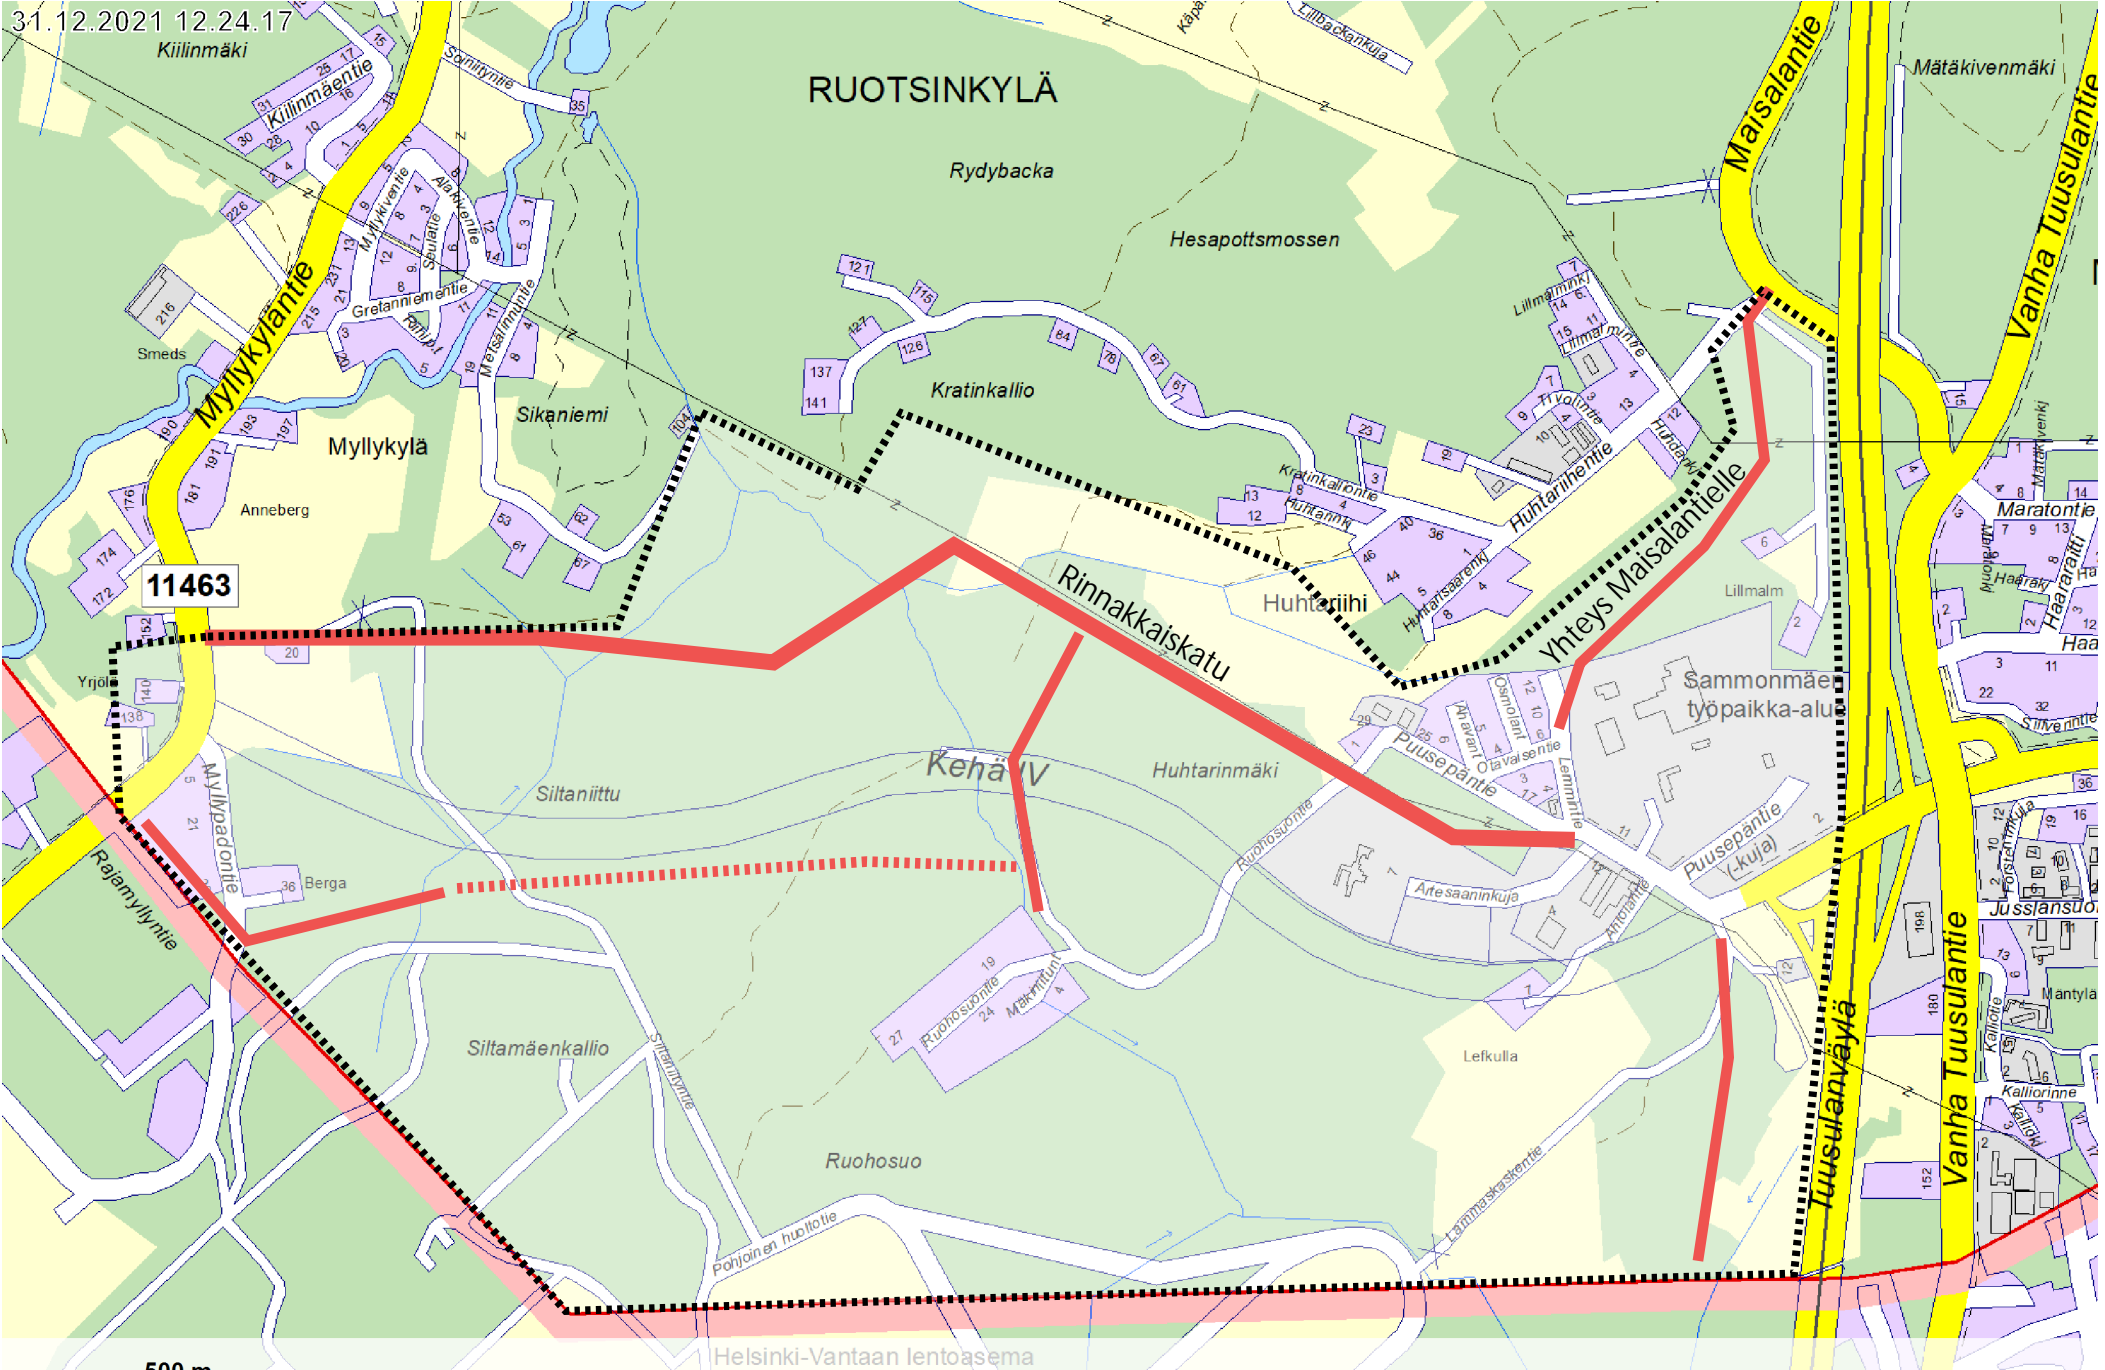

31.12.2021 12.24.17

RUOTSINKYLÄ

11463

500 m

1:15 000

Helsinki-Vantaan lentoasema

Opaskartta ©Tuusulan kunta